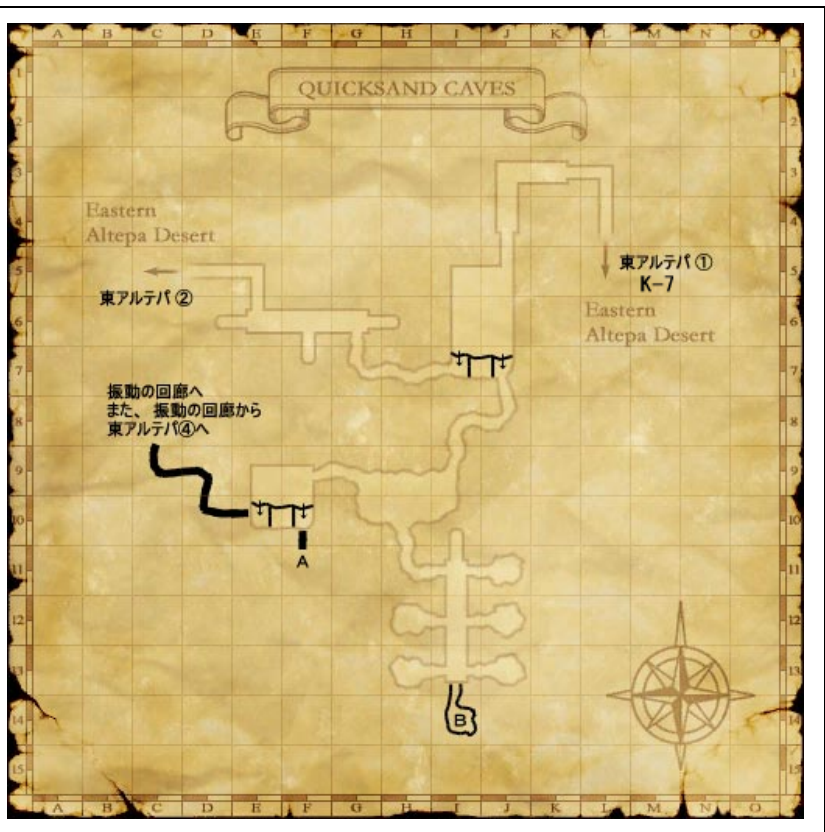

シヴァ
北サンドリア、見張塔前
フェ・イン
凍結の回廊
シヴァクロー D+11 隔+60 INT+3 命中+8 追加:マヒ LV65 戦モ赤シ暗獣忍
アイスベルト 防6 火-20 風耐性+20 氷曜日:INT 耐性+3 LV65 ALL
アイスリング 防2 氷曜日:MP-15% 精霊魔法スキル+15 LV65 ALL

ガルーダ
ラバオ、池のほとり
テリガン岬
突風の回廊
ガルーダダガー D19 隔183 AGI+3 攻+7 追加:静寂 LV65 戦黒赤シナ暗吟狩侍忍竜召
ウィンドベルト 防6 氷耐性-20 土耐性+20 風曜日:AGI+3 LV65 ALL
ウィンドリング 防2 風曜日:HP-15% 回避+15 LV65 ALL

<p>タイタン</p> <p>バス港区、跳橋 HP 側棧橋</p> <p>東アルテパ砂漠 流砂洞</p> <p>振動の回廊</p> <p>タイタンカジュル</p> <p>D22 隔 278 VIT+3 追加:土属性 ダメージ LV65 ALL</p> <p>アースベルト</p> <p>防 6 風耐性-20 雷耐性+20 土 曜日:VIT+3 LV65 ALL</p> <p>アースリング</p> <p>防 2 土曜日:HP-15% 防+15 LV65 ALL</p>
--

フェンリル	
ウィン水の区 鼻の院屋上	
トライマライ水路	
満月の泉	
フェンリルトルク	
首 Rare Ex 日中:MP+30/夜間:敵対心-3/Lv70~ All Jobs	
フェンリルピアス	
耳 Rare Ex 日中:攻+10/夜間:飛攻+10/Lv70~ All Jobs	
フェンリルケーブ	
背 Rare Ex 日中:防+10/夜間:敵対心+3/Lv70~ All Jobs	
フェンリルストーン	
投てき Rare Ex D30 隔 276 日中:HP+30/夜間:回避+10/Lv70~ All Jobs	
古代種の鍵	
クエスト大いなる力宿るモノで使用	

召喚獣名	受ける場所	マップ	回廊名
シヴァ	北サンドリア、見張塔前	フェ・イン	凍結の回廊
ガルータ	ラバオ、池のほとり	テリガン岬	突風の回廊
タイタン	バス港区、跳橋 HP 側棧橋	東アルテパ砂漠 流砂洞	振動の回廊
ラムウ	マウラ、宿屋2F外、海が見える段差付近	ボヤーダ樹	雷鳴の回廊
リヴァイアサン	ノーグ	怨念洞	海流の回廊
イフリート	カザム	イフリートの釜	灼熱の回廊
フェンリル	ウィン水の区 鼻の院屋上	トライマライ水路	満月の泉